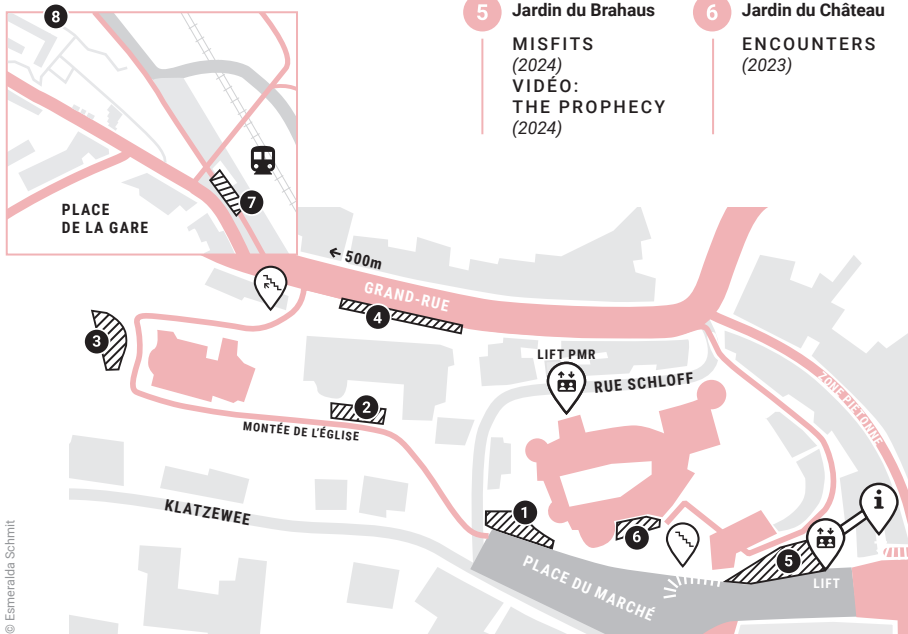

# CLERVAUX CITÉ DE L'IMAGE

... transforme la ville en galerie à ciel ouvert pour la photographie contemporaine  
 ... verwandelt die Stadt in eine Galerie für zeitgenössische Fotografie unter freiem Himmel  
 ... transforms the city into an open-air gallery for contemporary photography

02/06/2026  
 31/05/2027

- |   |   |  |  |
|---|---|--|--|
| <p><b>1</b> Échappée Belle<br/>EPHEMERA<br/>(2008)</p>  | <p><b>2</b> Arcades II<br/>WORSHIP<br/>(2013)</p>           | <p><b>3</b> Jardin de Lélise<br/>THE MECHANICS<br/>OF FORM<br/>(2012)</p>  | <p><b>4</b> Arcades I<br/>DISPLAY<br/>(2024)</p>                                 |
| <p><b>5</b> Jardin du Brahaus<br/>MISFITS<br/>(2024)<br/>VIDÉO:<br/>THE PROPHECY<br/>(2024)</p> | <p><b>6</b> Jardin du Château<br/>ENCOUNTERS<br/>(2023)</p> | <p><b>7</b> Place de la Gare<br/>A DIFFERENT<br/>ORDER<br/>(2014-2018)</p> | <p><b>8</b> Jardin LESC<br/>ÉLÈVES DU LYCÉE<br/>EDWARD STEICHEN<br/>CLERVAUX</p> |

Avec le soutien de

CLERVAUX  
CITÉ DE L'IMAGE  
11, Montée du Château

CLERVAUXIMAGE.LU